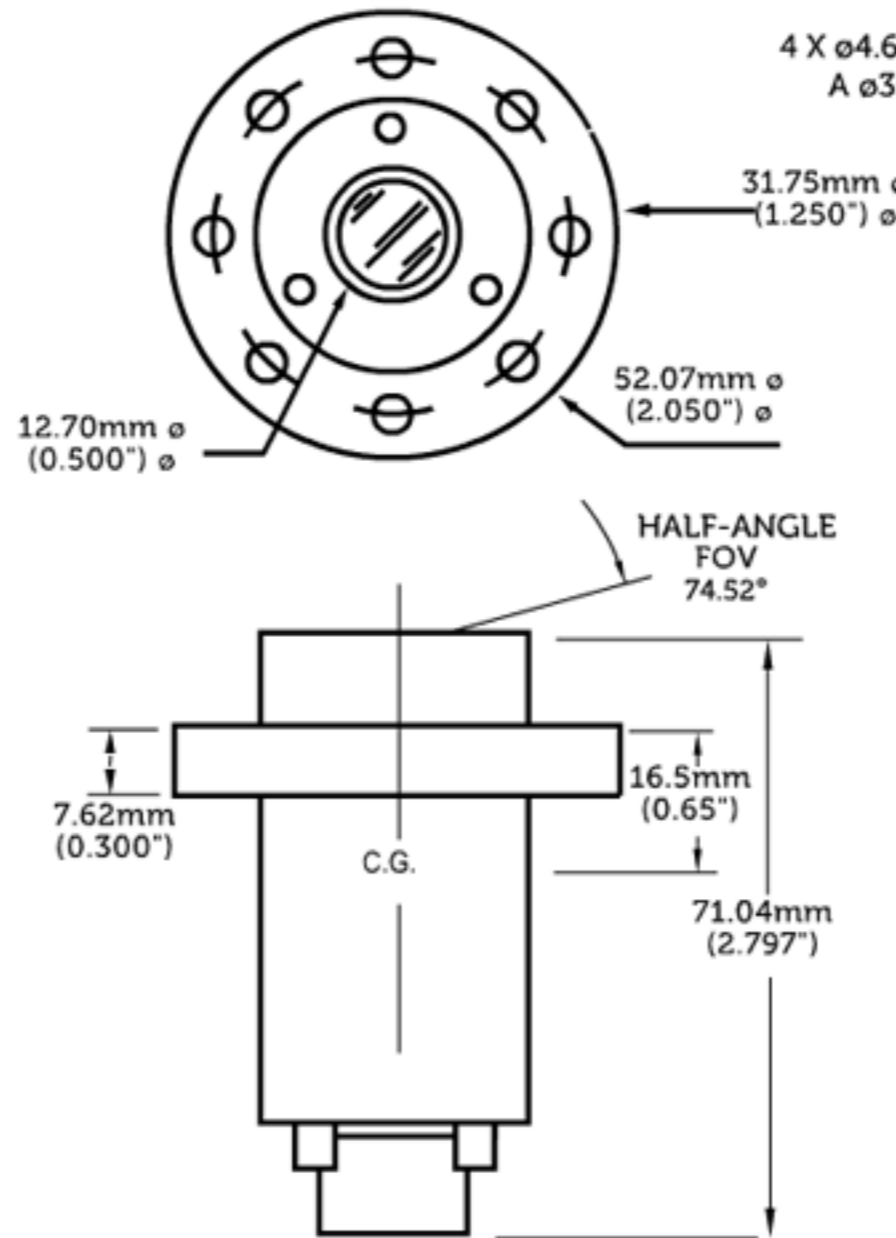

MK24 TQCM Messfühler
 Gewicht:4 Gramm

MK20 TQCM Messfühler
 Gewicht:20 Gramm

MK10 TQCM Messfühler
 Gewicht:120Gramm

MK26 TQCM Messfühler
 Gewicht:68 Gramm