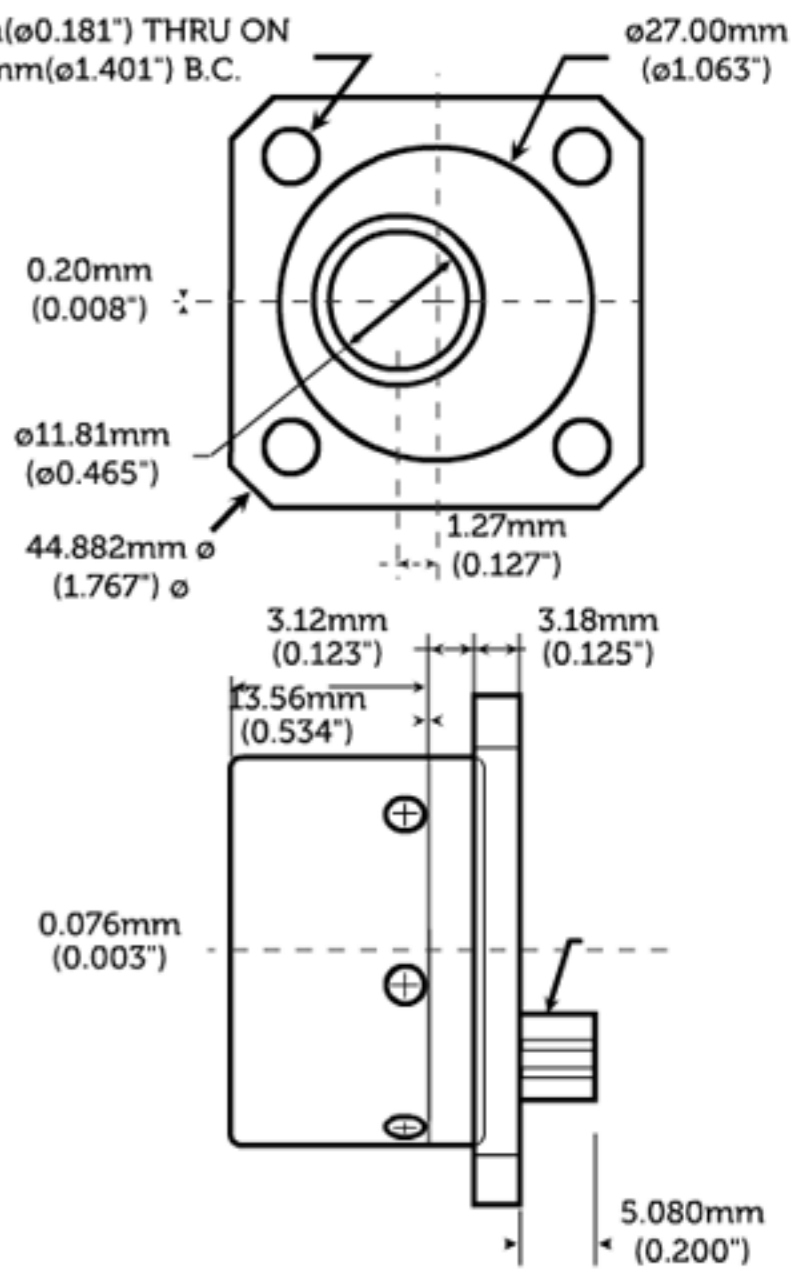

MK24 TQCM Messfühler
 Gewicht:4 Gramm

MK20 TQCM Messfühler
 Gewicht:20 Gramm

MK10 TQCM Messfühler
 Gewicht:120Gramm

MK26 TQCM Messfühler
 Gewicht:68 Gramm