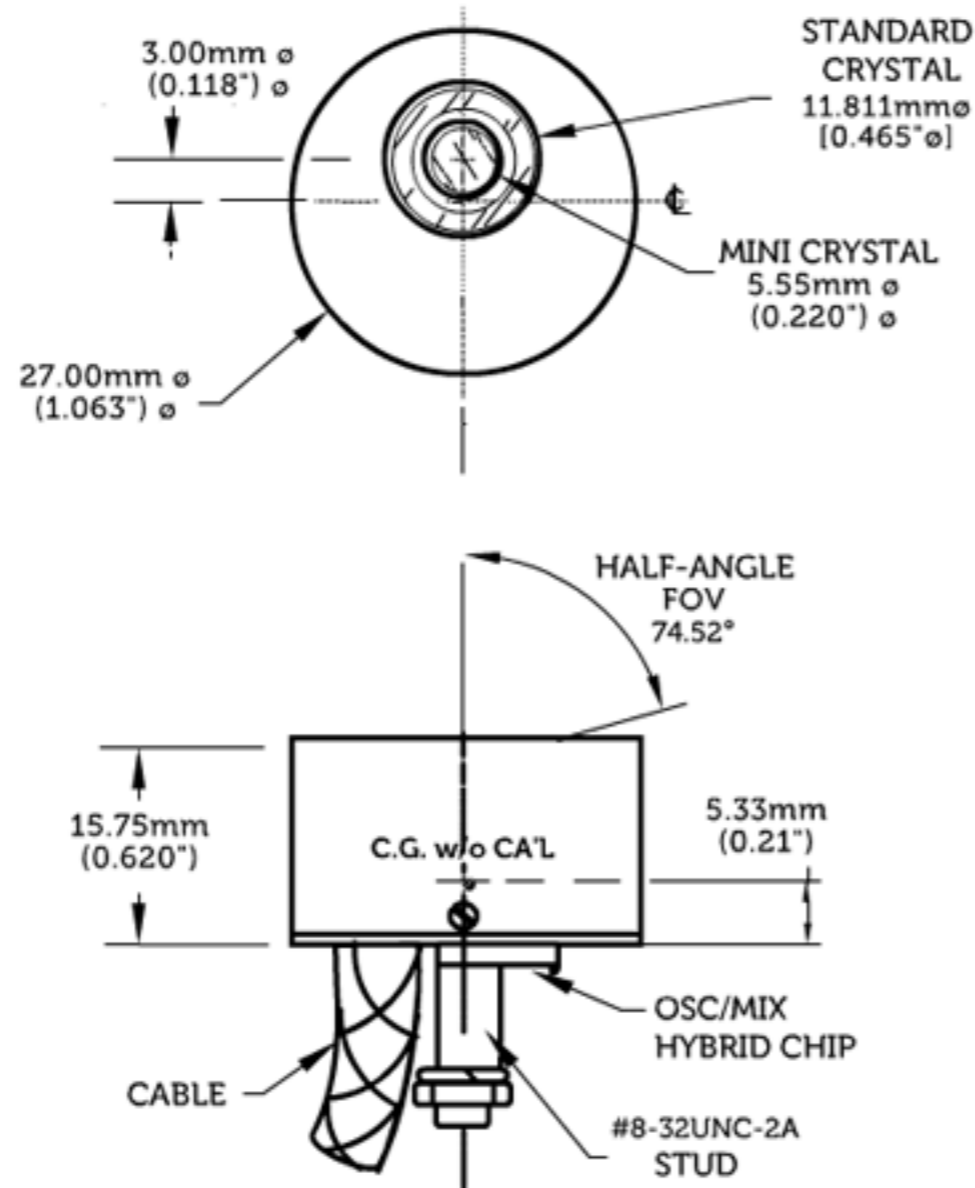

MK24 TQCM Messfühler
 Gewicht:4 Gramm

MK20 TQCM Messfühler
 Gewicht:20 Gramm

MK10 TQCM Messfühler
 Gewicht:120Gramm

MK26 TQCM Messfühler
 Gewicht:68 Gramm