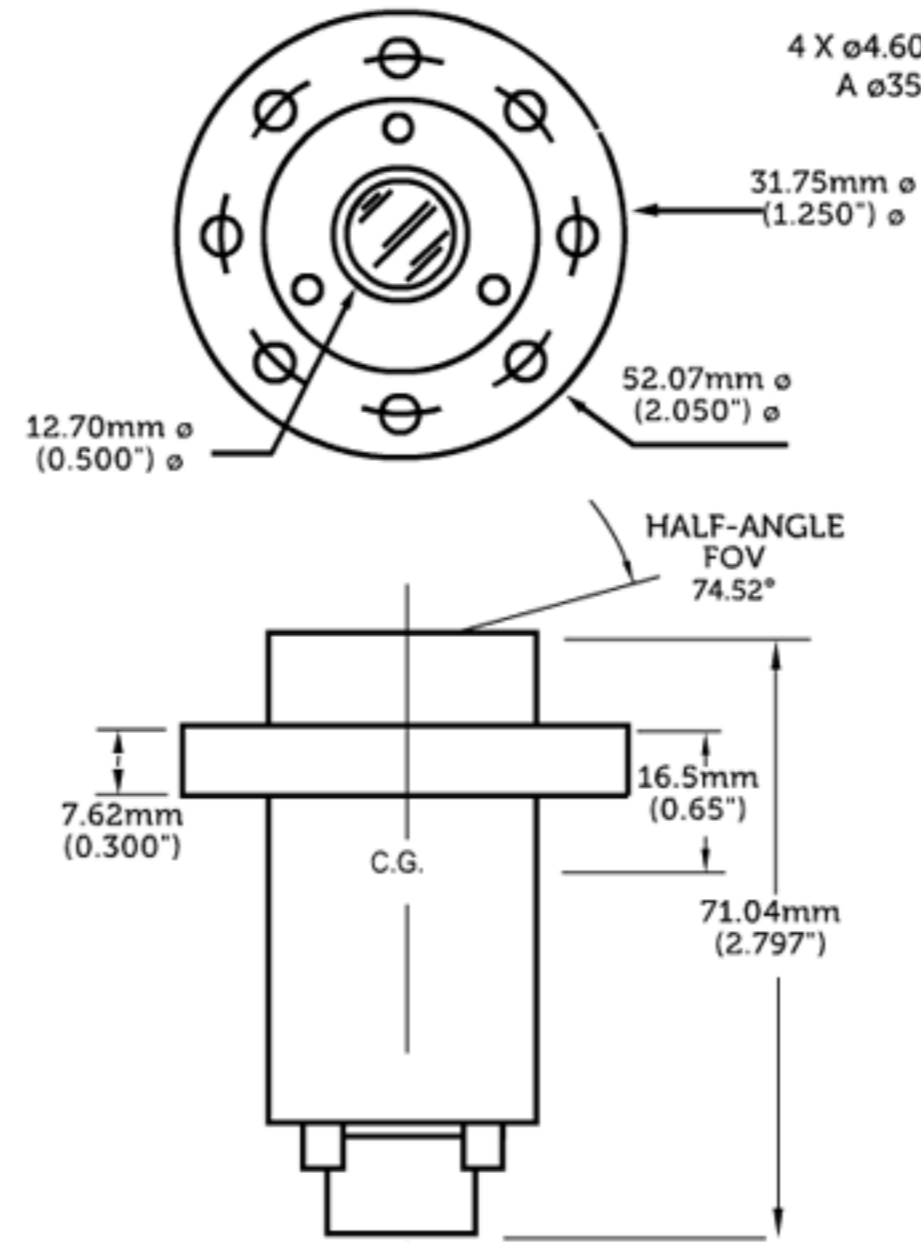

Capteur Mark 24 TQCM
Poids:4 grammes

Capteur Mark 20 TQCM
Poids20 grammes

Capteur Mark 10 TQCM
Poids:120 grammes

Capteur Mark 26 TQCM
Poids:68 grammes