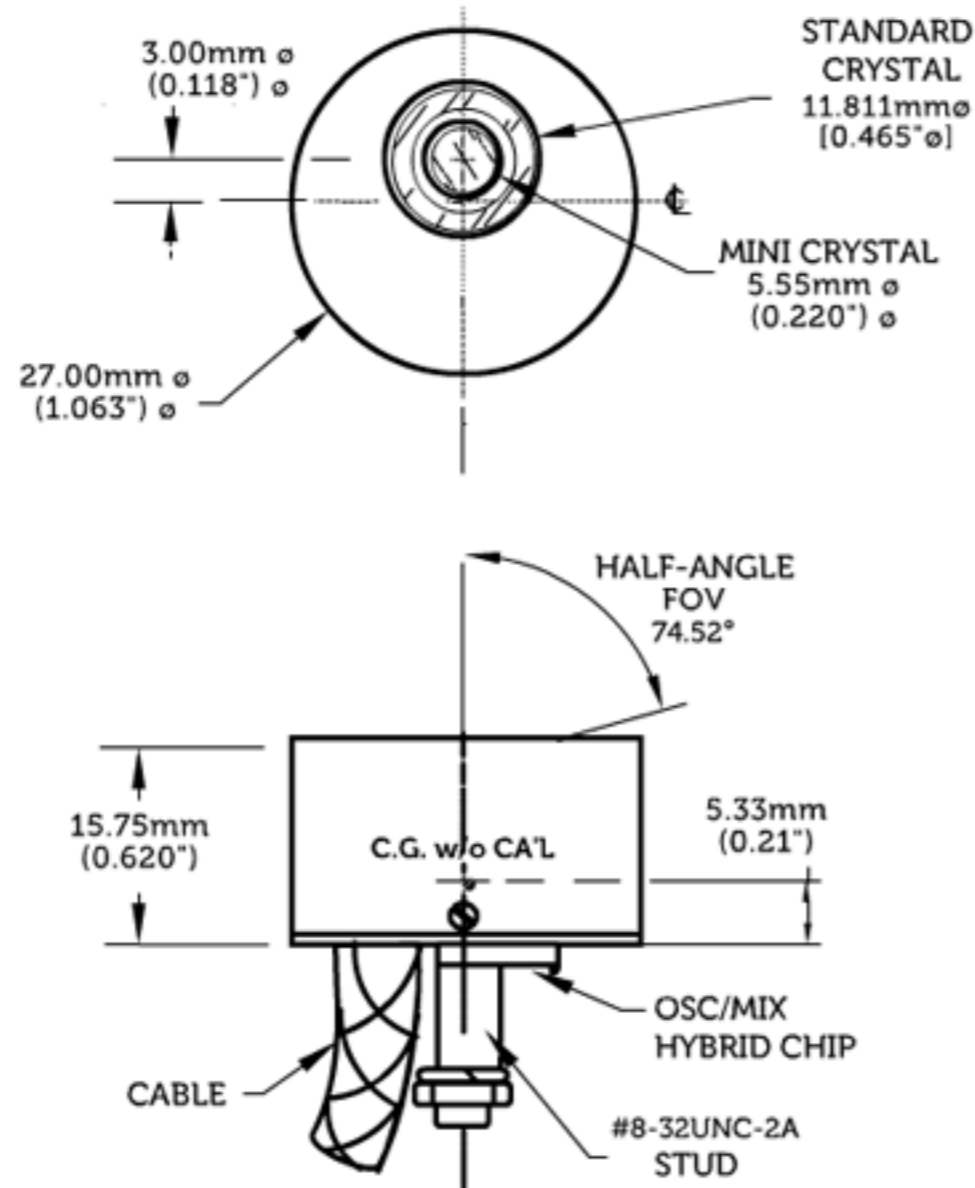

**Capteur Mark 24 TQCM**  
 Poids:4 grammes

**Capteur Mark 20 TQCM**  
 Poids20 grammes

**Capteur Mark 10 TQCM**  
 Poids:120 grammes

**Capteur Mark 26 TQCM**  
 Poids:68 grammes