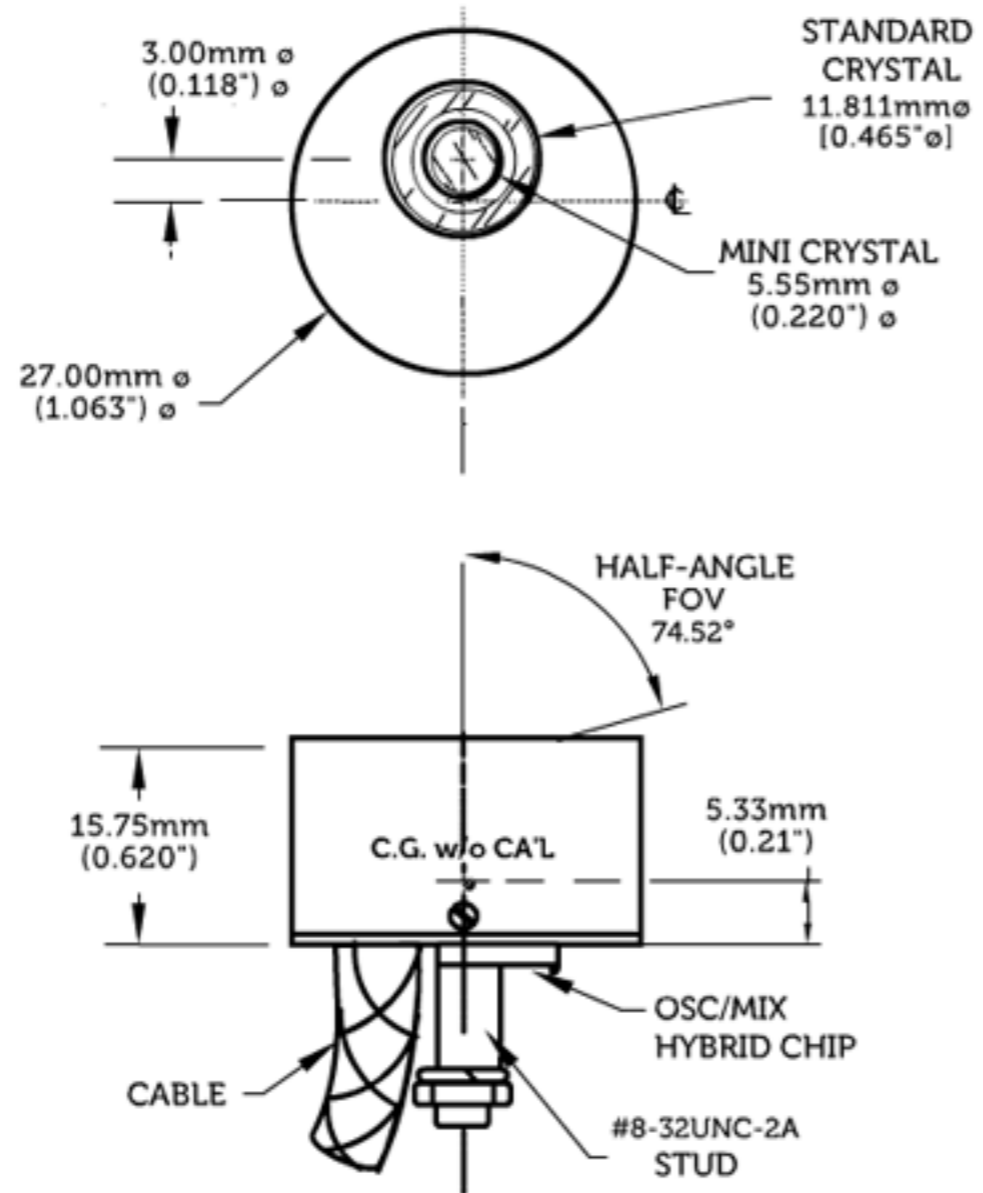

Capteur Mark 24 TQCM
Poids:4 grammes

Capteur Mark 20 TQCM
Poids20 grammes

Capteur Mark 10 TQCM
Poids:120 grammes

Capteur Mark 26 TQCM
Poids:68 grammes