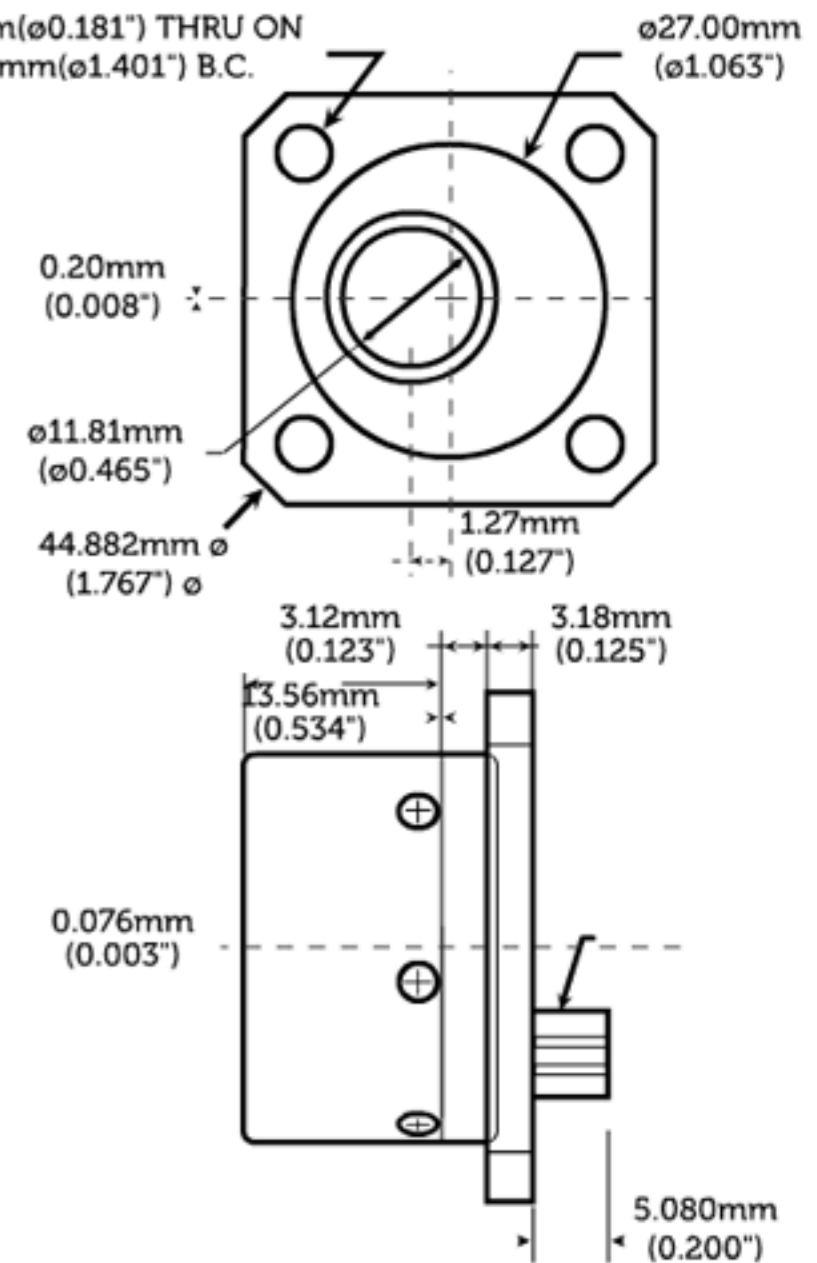

Capteur Mark 24 TQCM
Poids:4 grammes

Capteur Mark 20 TQCM
Poids20 grammes

Capteur Mark 10 TQCM
Poids:120 grammes

Capteur Mark 26 TQCM
Poids:68 grammes