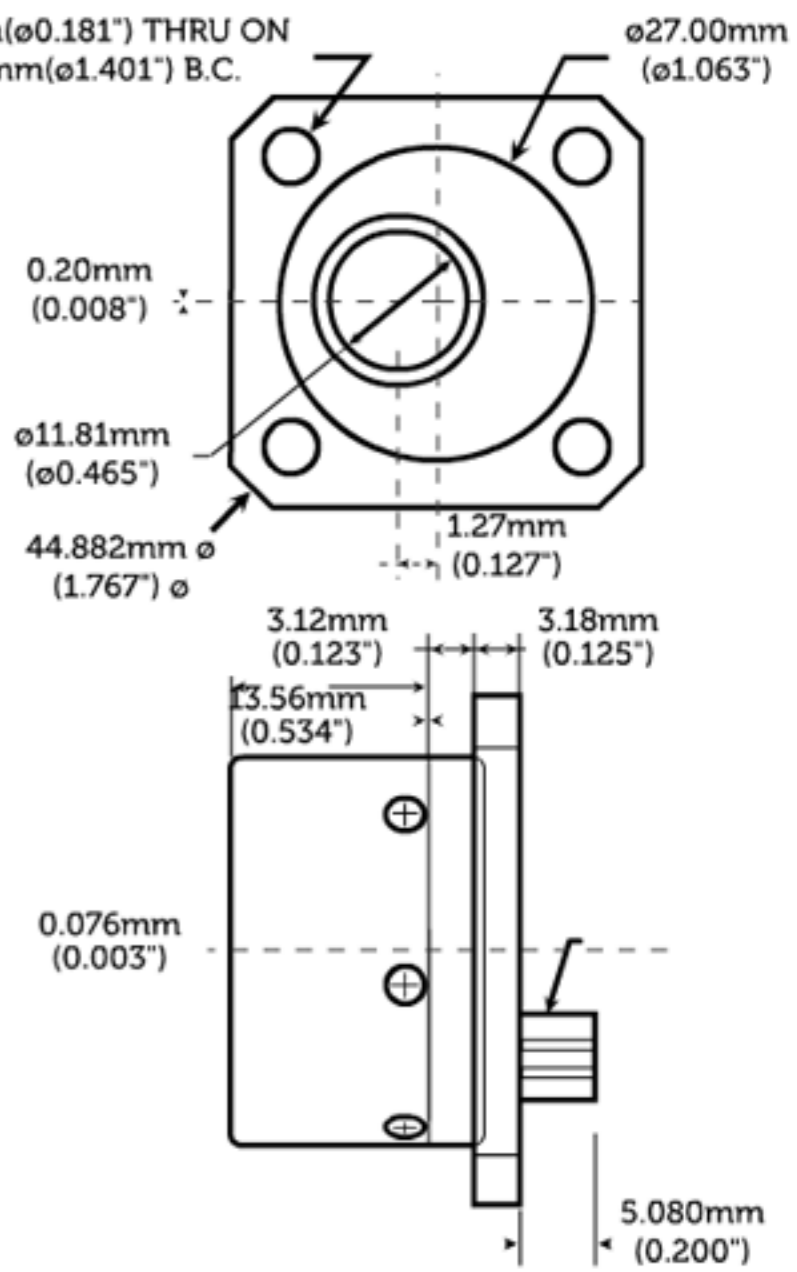

**Capteur Mark 24 TQCM**  
 Poids:4 grammes

**Capteur Mark 20 TQCM**  
 Poids20 grammes

**Capteur Mark 10 TQCM**  
 Poids:120 grammes

**Capteur Mark 26 TQCM**  
 Poids:68 grammes