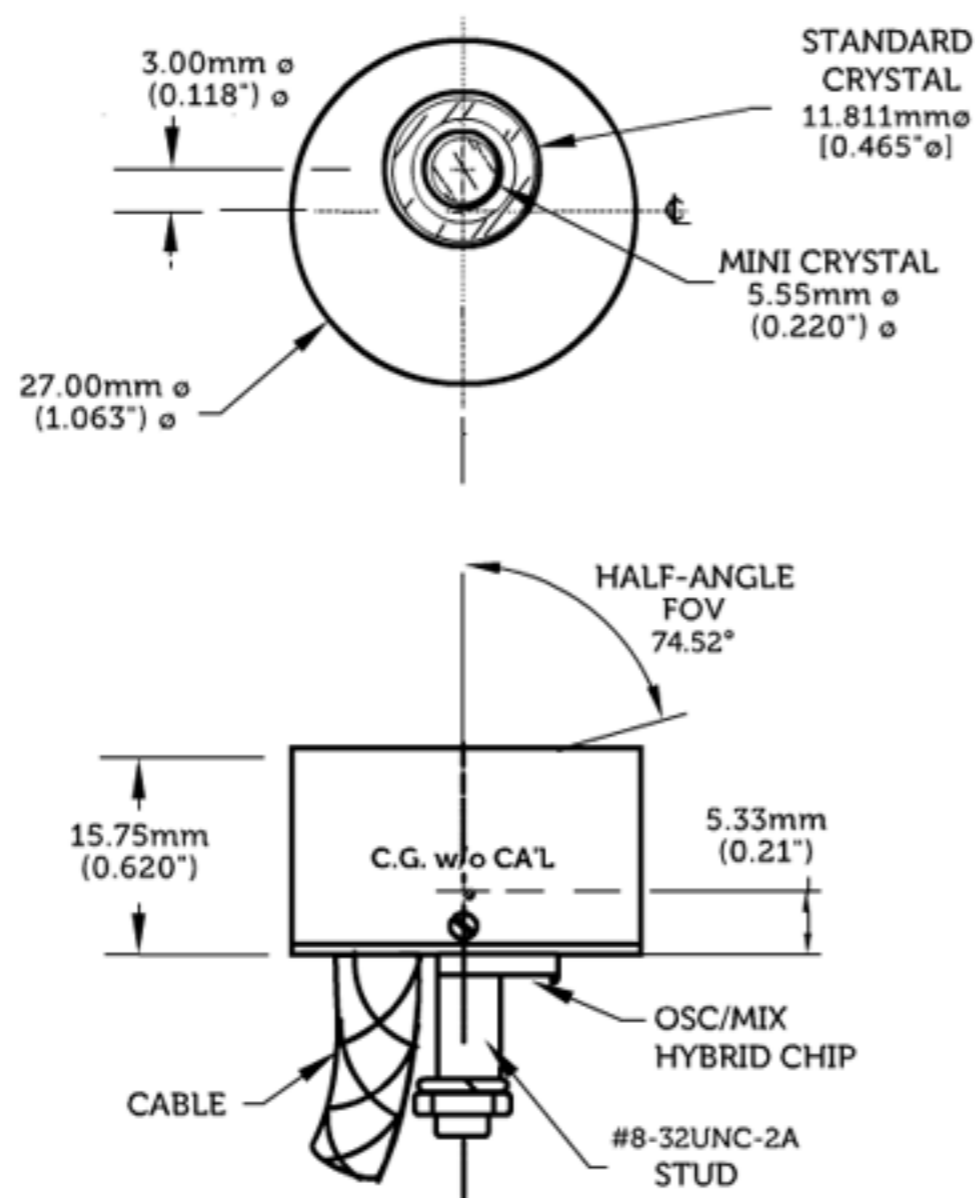

**MK24 TQCM センサー**  
 重量:4 g

**MK20 TQCM センサー**  
 重量:20 g

**MK10 TQCM センサー**  
 重量:120g

**MK26 TQCM センサー**  
 重量:68g