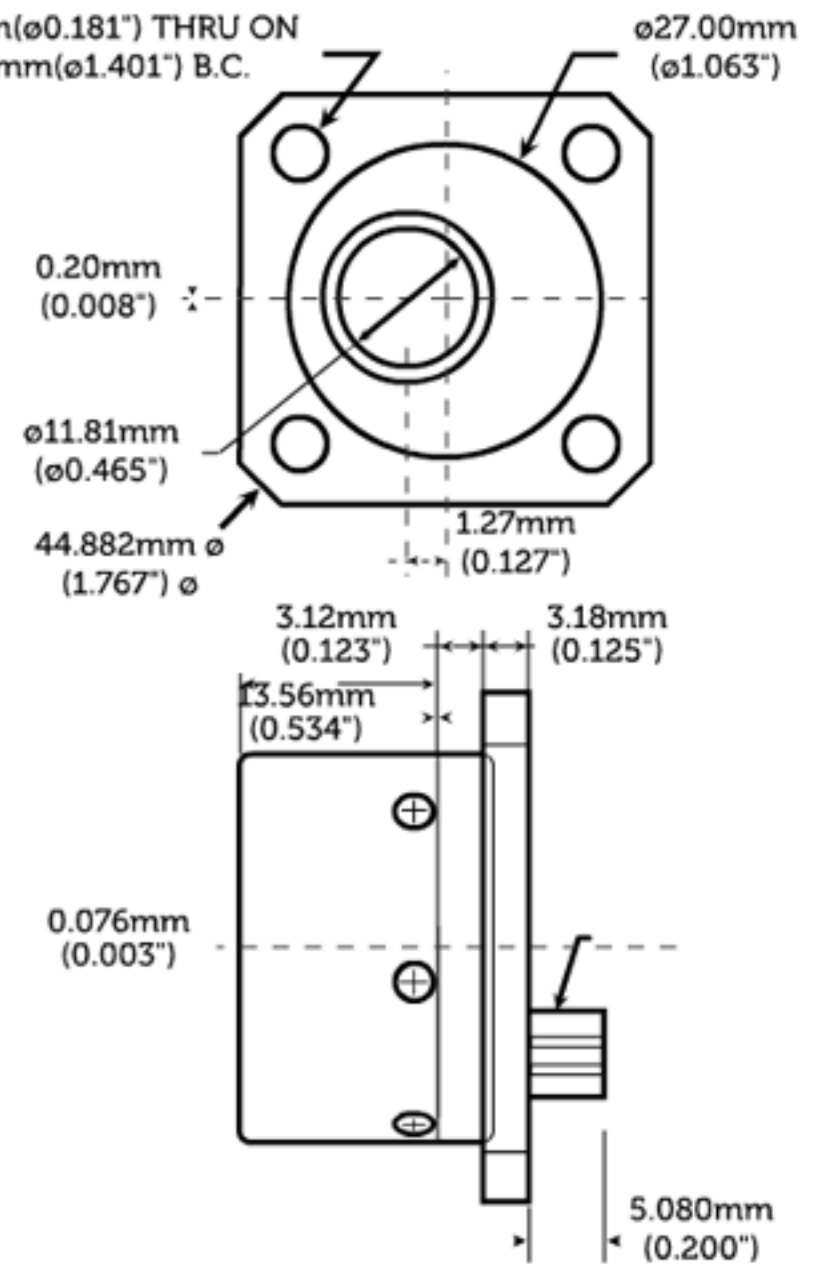

MK24 TQCM センサー
 重量:4 g

MK20 TQCM センサー
 重量:20 g

MK10 TQCM センサー
 重量:120g

MK26 TQCM センサー
 重量:68g