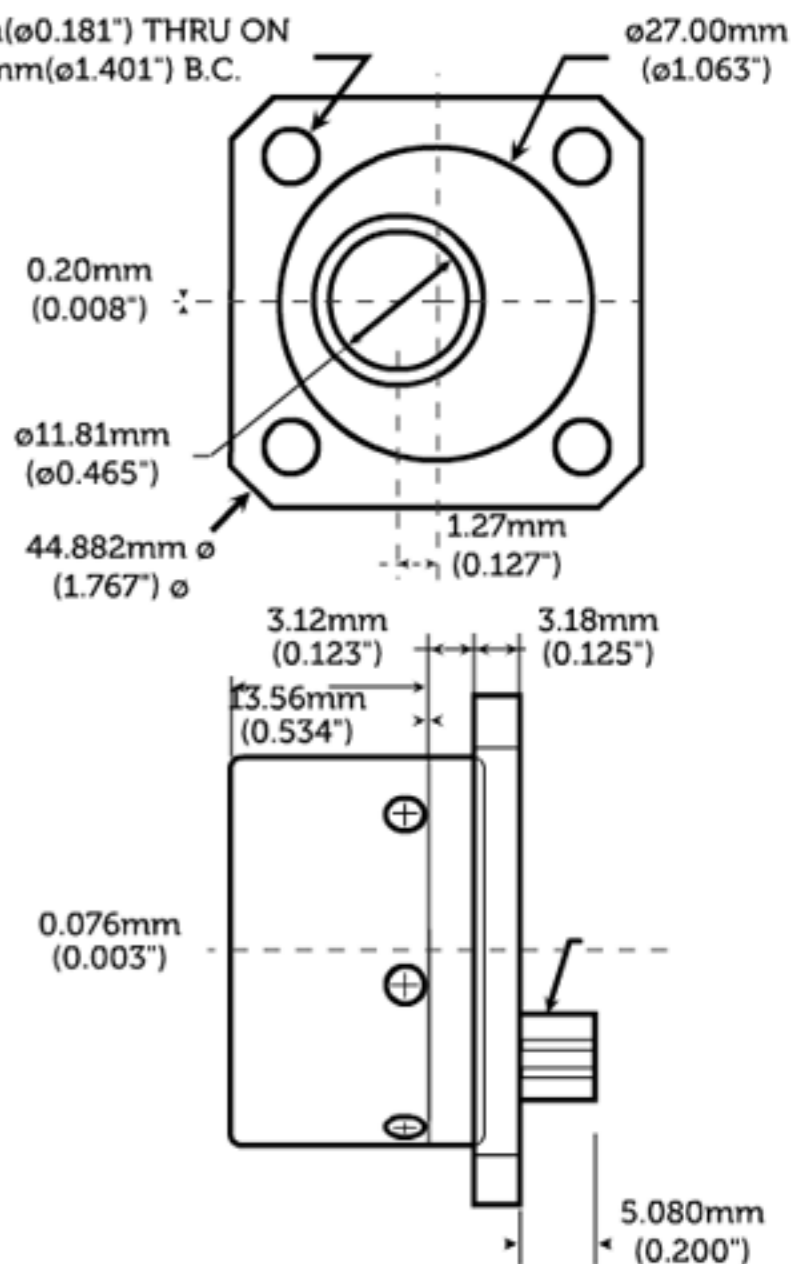

**MK24 TQCM センサー**  
 重量:4 g

**MK20 TQCM センサー**  
 重量:20 g

**MK10 TQCM センサー**  
 重量:120g

**MK26 TQCM センサー**  
 重量:68g