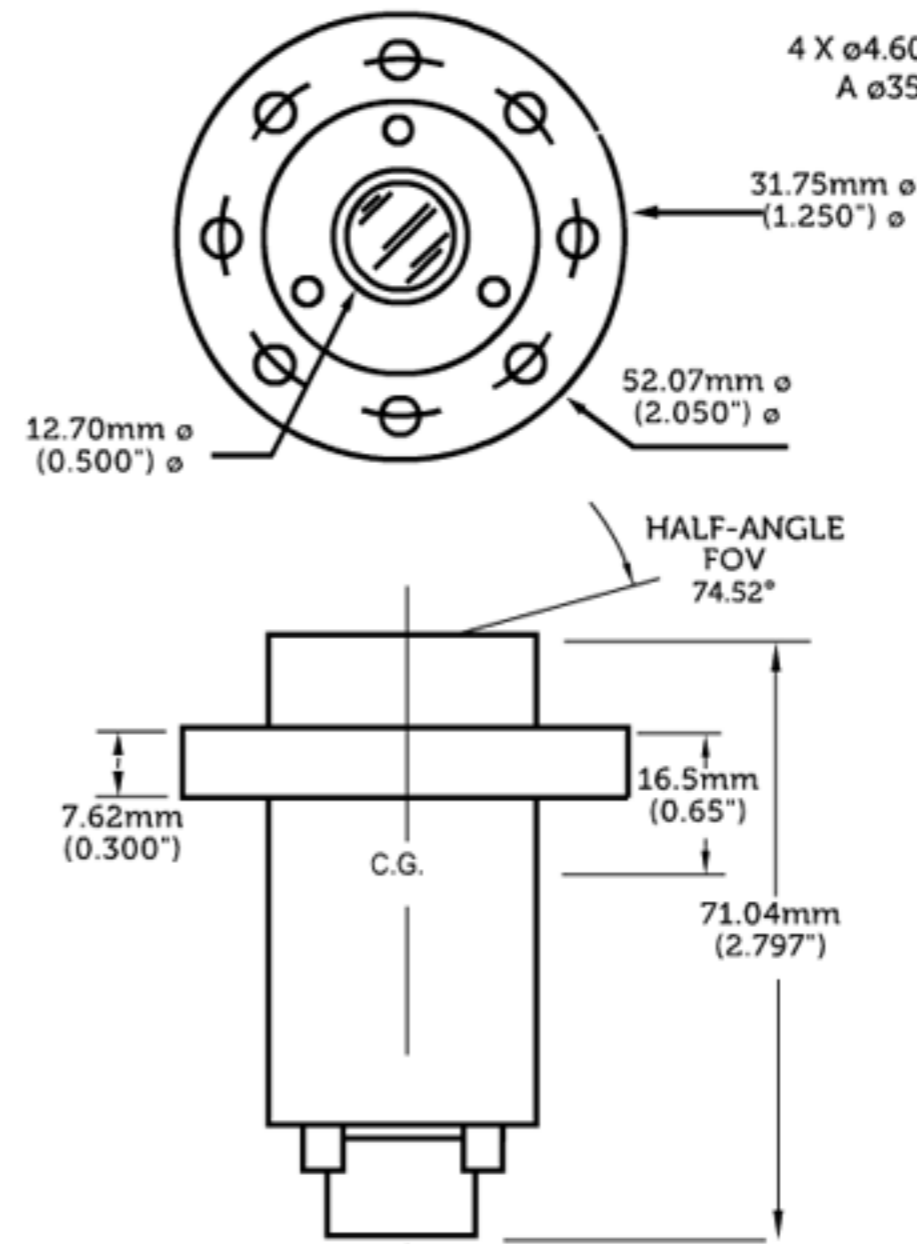

MK24 TQCM センサー
 重量:4 g

MK20 TQCM センサー
 重量:20 g

MK10 TQCM センサー
 重量:120g

MK26 TQCM センサー
 重量:68g