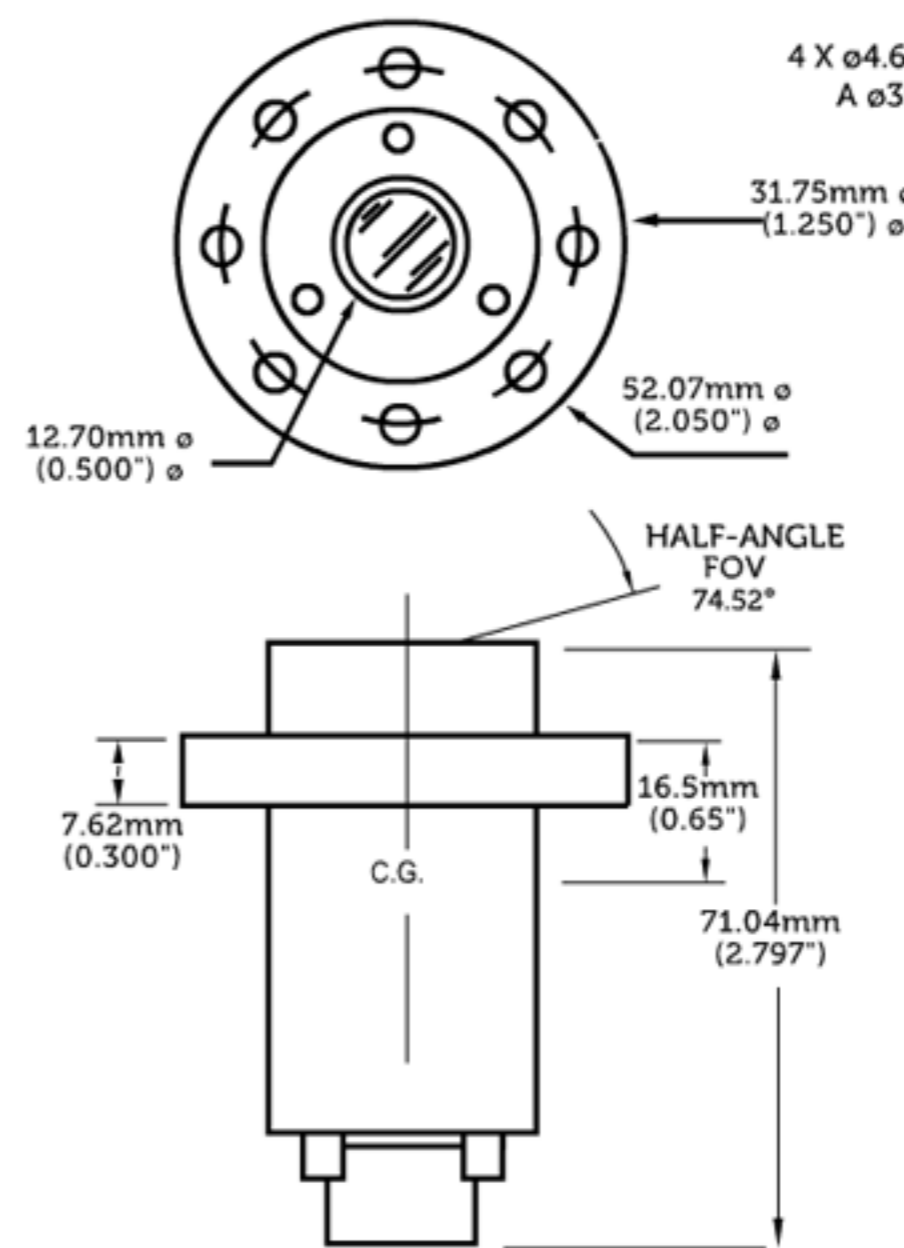

**MK24 TQCM センサー**  
 重量:4 g

**MK20 TQCM センサー**  
 重量:20 g

**MK10 TQCM センサー**  
 重量:120g

**MK26 TQCM センサー**  
 重量:68g