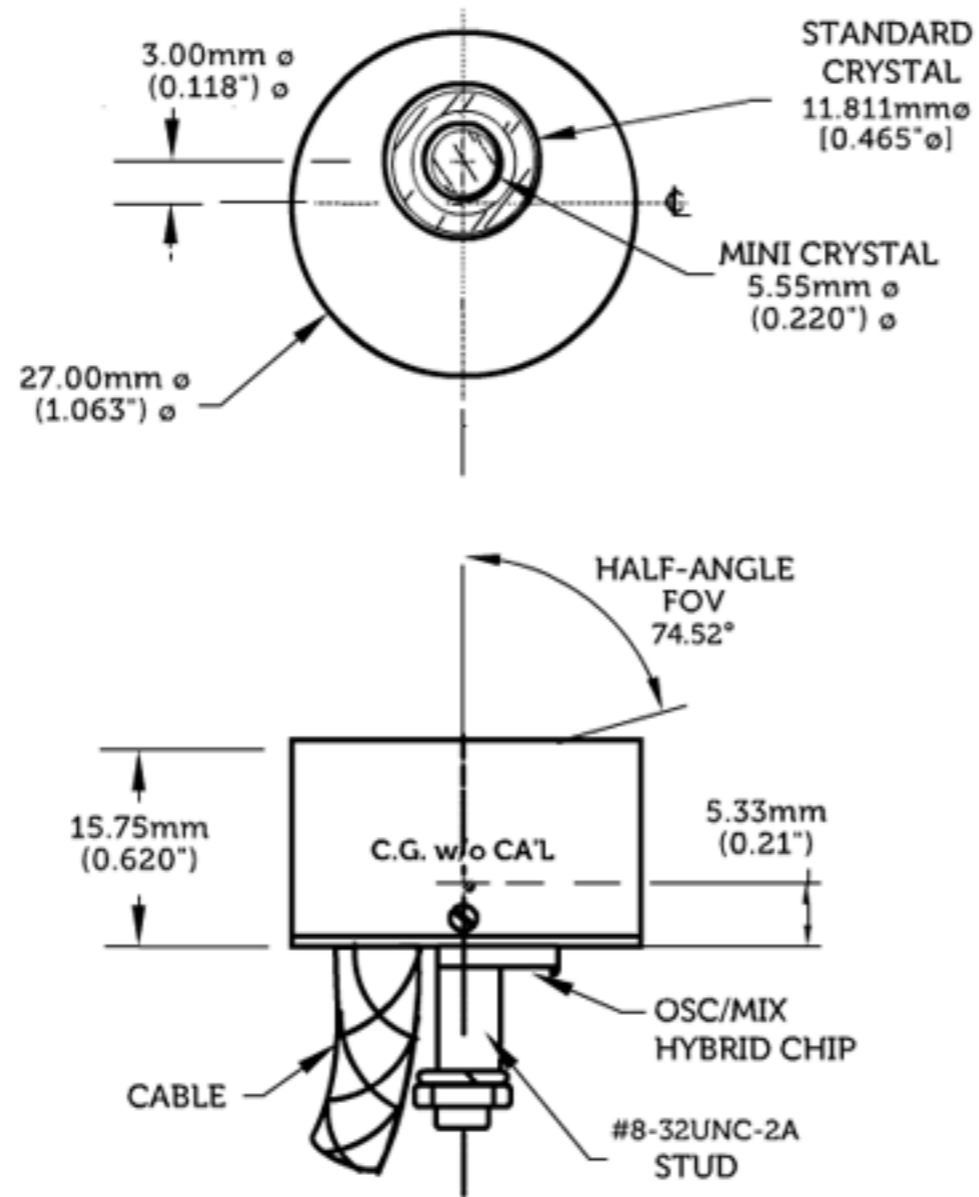

MK24 TQCM センサー
 重量:4 g

MK20 TQCM センサー
 重量:20 g

MK10 TQCM センサー
 重量:120g

MK26 TQCM センサー
 重量:68g