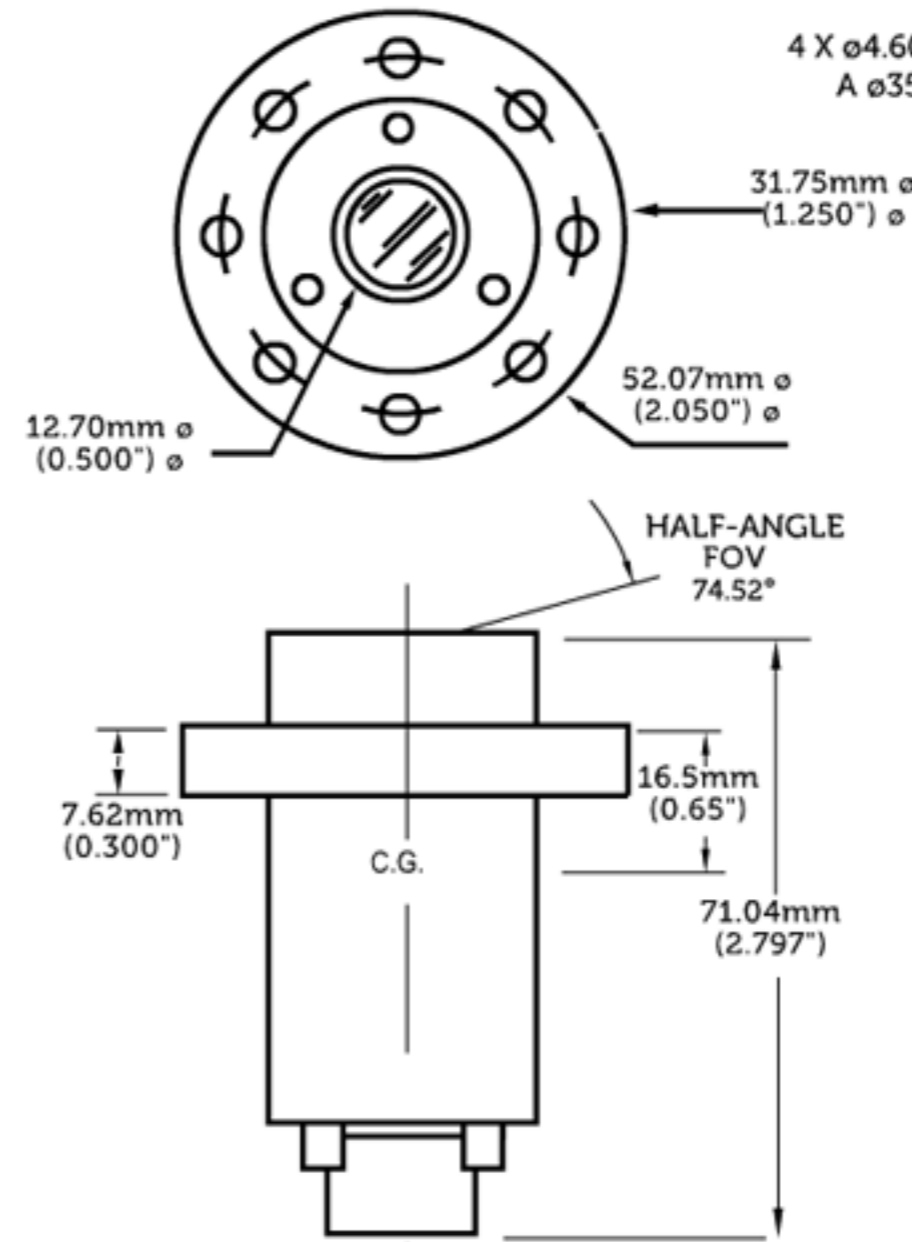

MK24 TQCM 센서
무게:4 그램

MK20 TQCM 센서
무게:20 그램

MK10 TQCM 센서
무게:120그램

MK26 TQCM 센서
무게:68 그램