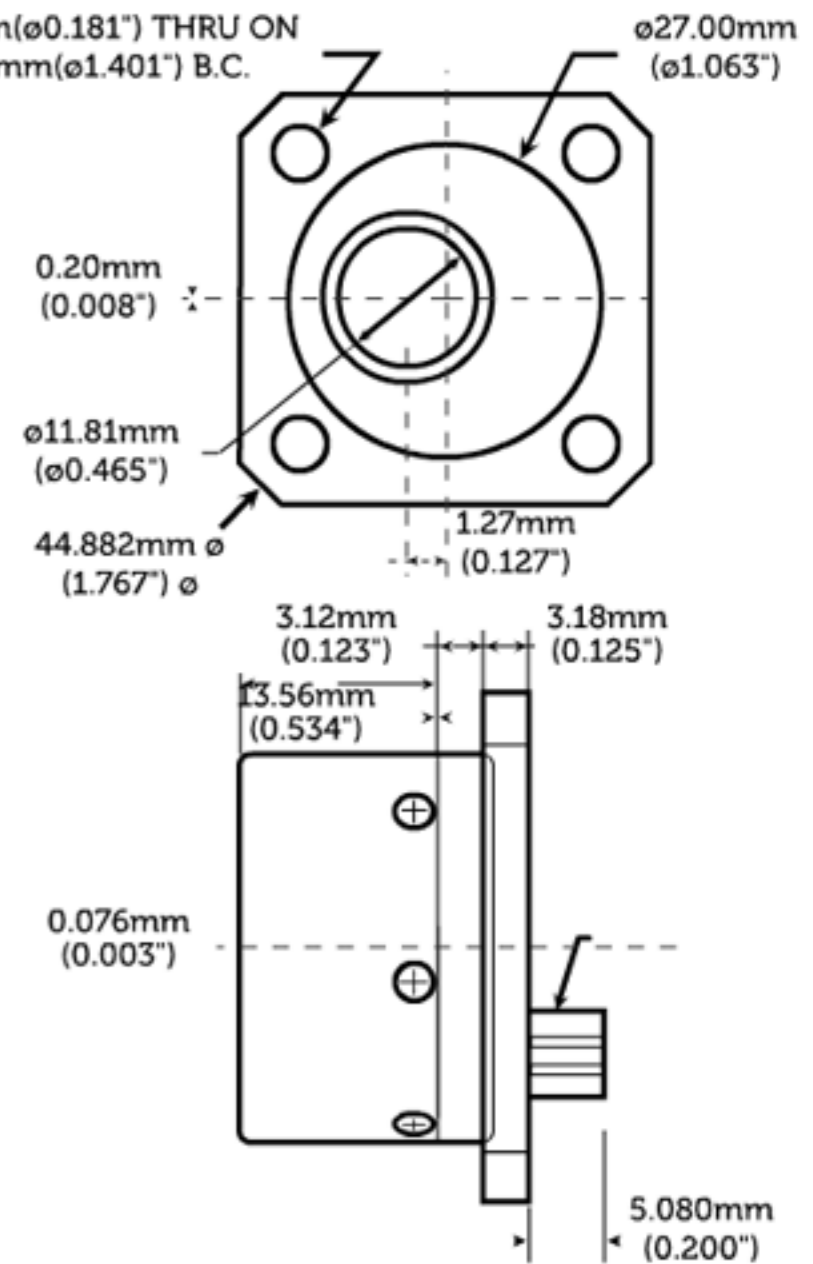

MK24 TQCM 센서
무게:4 그램

MK20 TQCM 센서
무게:20 그램

MK10 TQCM 센서
무게:120그램

MK26 TQCM 센서
무게:68 그램