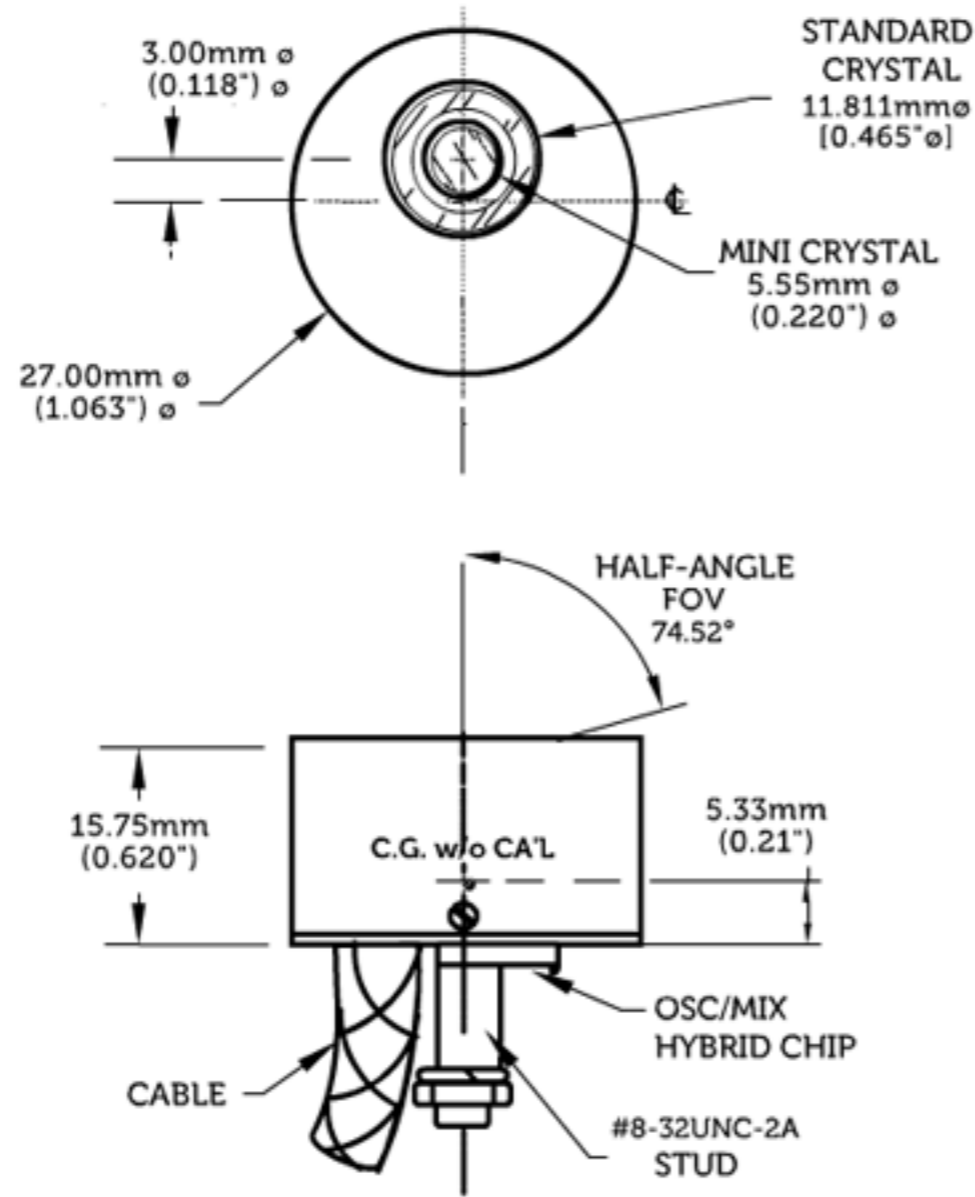

MK24 TQCM 센서
무게:4 그램

MK20 TQCM 센서
무게:20 그램

MK10 TQCM 센서
무게:120그램

MK26 TQCM 센서
무게:68 그램