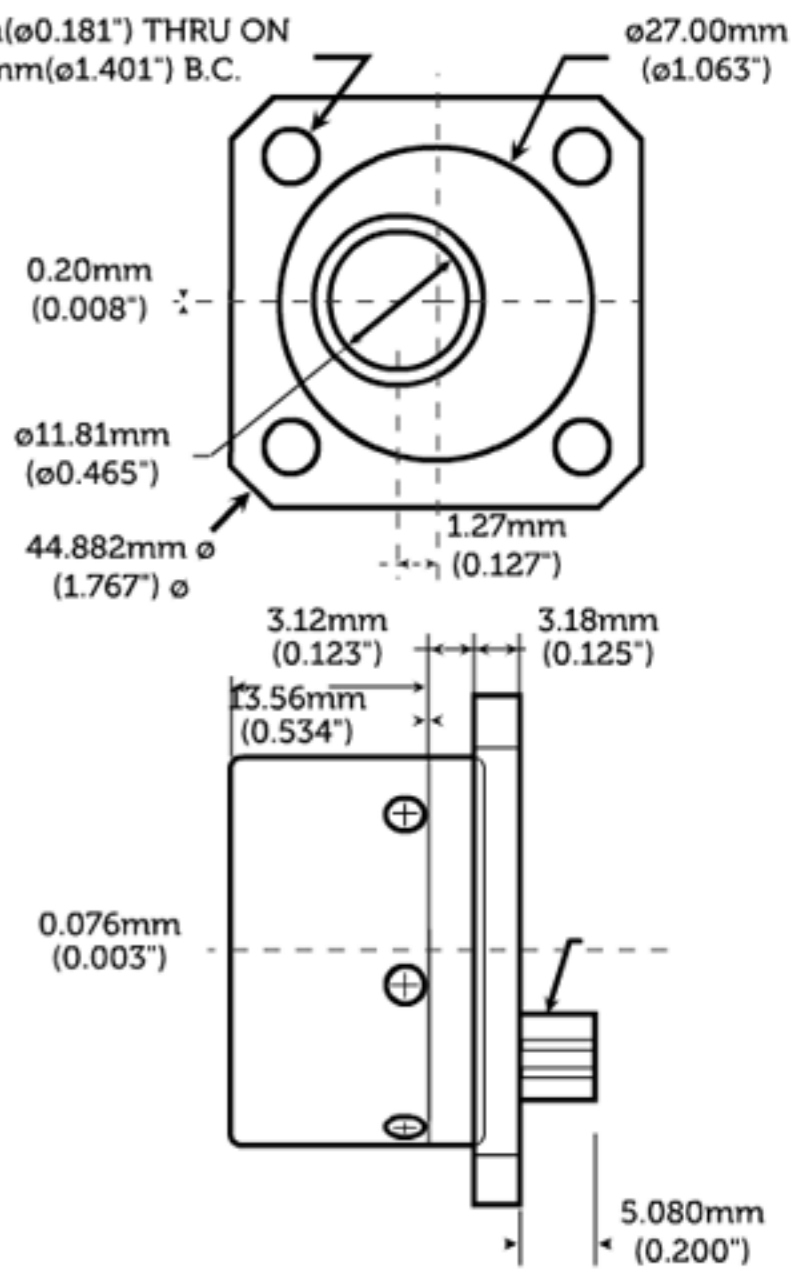

**MK24 TQCM Sensor**  
WT:4 grams

**MK20 TQCM Sensor**  
WT:20 grams

**MK10 TQCM Sensor**  
WT:120grams

**MK26 TQCM Sensor**  
WT:68 grams