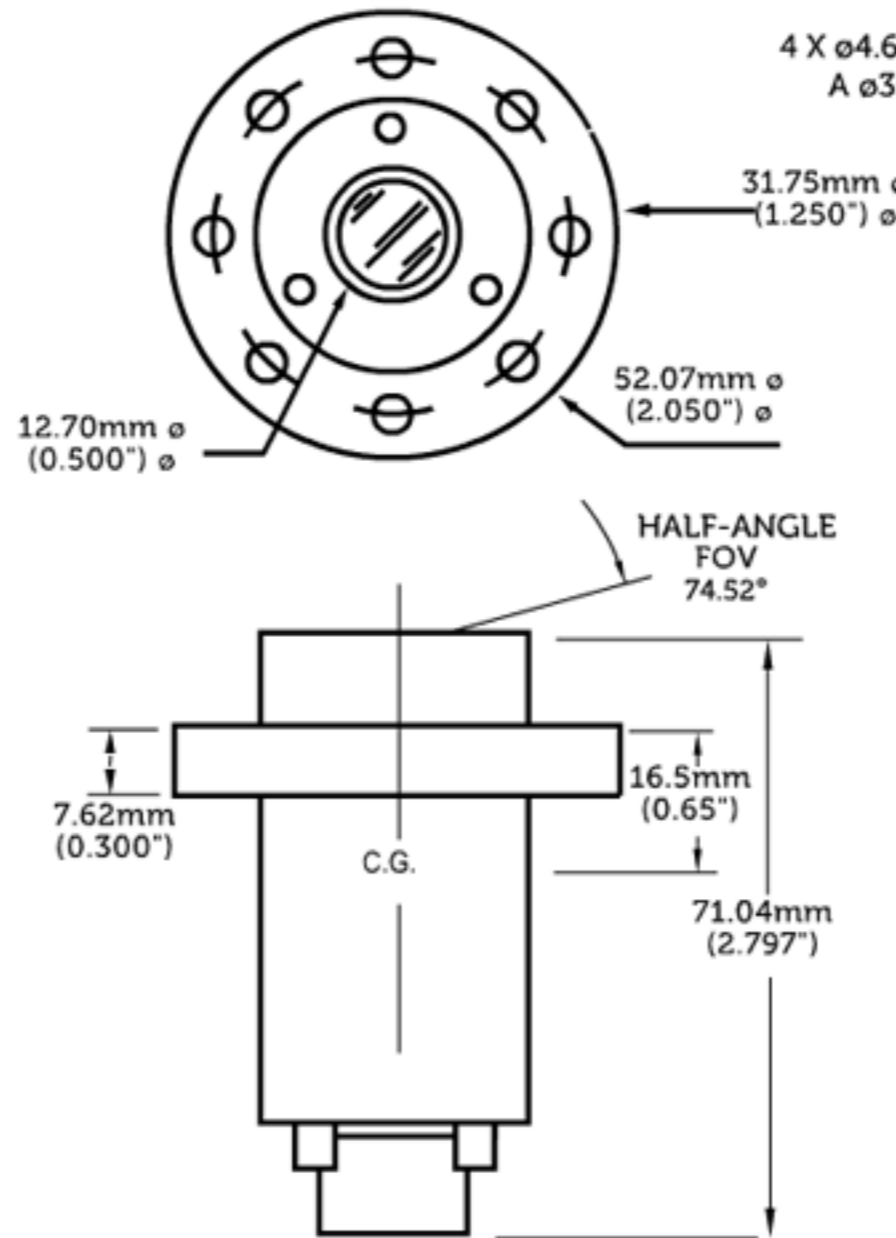

**MK24 TQCM Sensor**  
WT:4 grams

**MK20 TQCM Sensor**  
WT:20 grams

**MK10 TQCM Sensor**  
WT:120grams

**MK26 TQCM Sensor**  
WT:68 grams