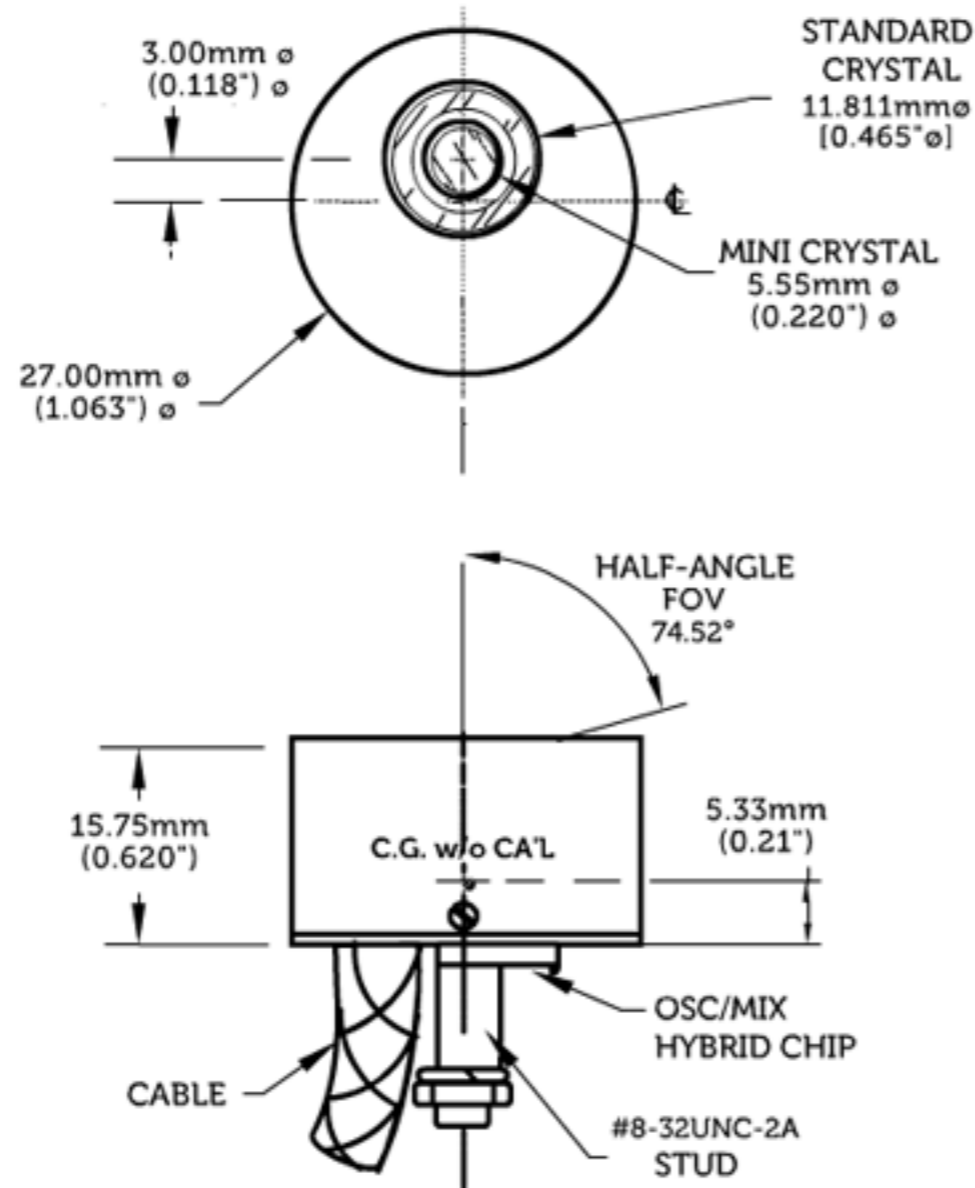

**MK24 TQCM Sensor**  
WT:4 grams

**MK20 TQCM Sensor**  
WT:20 grams

**MK10 TQCM Sensor**  
WT:120grams

**MK26 TQCM Sensor**  
WT:68 grams